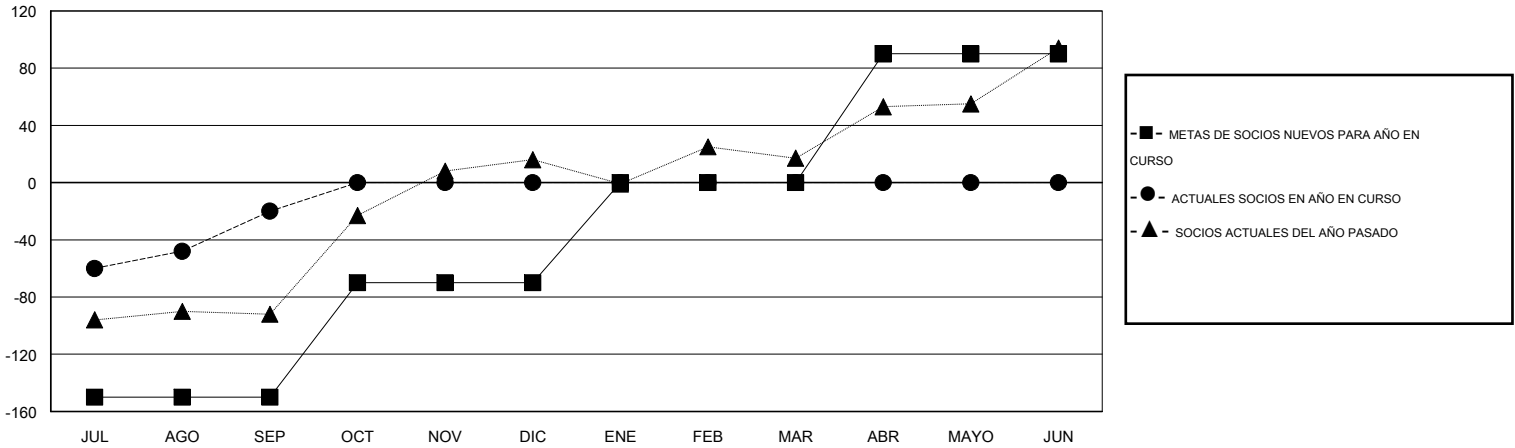

MONTHLY MEMBERSHIP PROGRESS REPORT

District E 4

Results as of: 9/30/2016

GMT: Jaime García Cepeda

UBICACIÓN VENEZUELA

GMT DE AE 3

Clubes					socios				
RESULTADOS DE 2016-2017					RESULTADOS DE 2016-2017				
TRIMESTRE	META DE CLUBES NUEVOS	NUEVOS CLUBES	CLUBES DADOS DE BAJA	GANANCIA/PÉRDIDA NETA	TRIMESTRE	META DE SOCIOS NUEVOS	SOCIOS FUNDADORES Y NUEVOS SOCIOS AÑADIDOS	SOCIOS DADOS DE BAJA	GANANCIA/PÉRDIDA NETA
JUL/AGO/SEP	1	1	0	1	JUL/AGO/SEP	-150	69	89	-20
OCT/NOV/DIC	1	0	0	0	OCT/NOV/DIC	80	0	0	0
ENE/FEB/MAR	1	0	0	0	ENE/FEB/MAR	70	0	0	0
ABR/MAYO/JUN	1	0	0	0	ABR/MAYO/JUN	90	0	0	0

METAS Y CIFRA ACUMULATIVA DE CLUBES NUEVOS

METAS Y CIFRA ACUMULATIVA DE SOCIOS

CLUBES DADOS DE BAJA: 0	13 CLUBS OF 64 AÑADIERON 1 O MÁS SOCIOS NUEVOS	<u>DISTRIBUCIÓN POR SEXO</u>
		MASCULINO 800 (39.31%)
		FEMENINO 1,235 (60.69%)
<u>SOCIOS DADOS DE BAJA</u>	CLIC AQUÍ PARA DATOS DE SALUD DE CLUB	SOCIOS EN UNIDAD FAMILIAR 760
FALLECIDOS 5		CABEZA DE FAMILIA 304
CLUB CANCELADO 0		NO ES CABEZA DE FAMILIA 456
OTRO 84		
TOTAL 89		